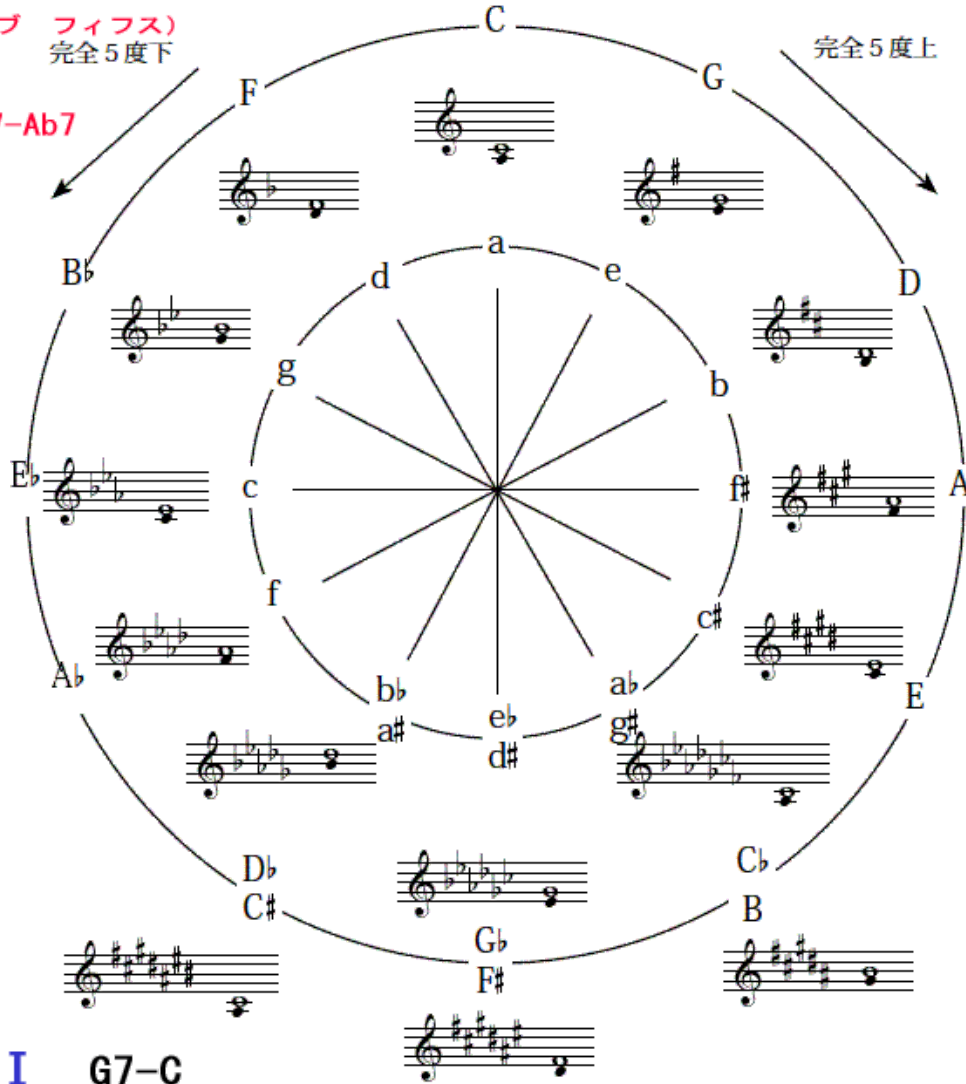

裏コード

5度圏

(サイクル オブ フィフス)
完全5度下

C7-F7-Bb7-Eb7-Ab7

完全5度上

V7-I G7-C

(II b7) - I Db7-C

G7 トライトーン

譜例 1

譜例 2

G7-C (Dm7) - (G7) - C (Dm7) - (Db7) - C

Db7-C (Abm7) - (Db7) - C (Abm7) - (G7) - C

例 (Em7-A7) - Dm7-G7-C

(Bbm7-Eb7) - Dm7-G7-C